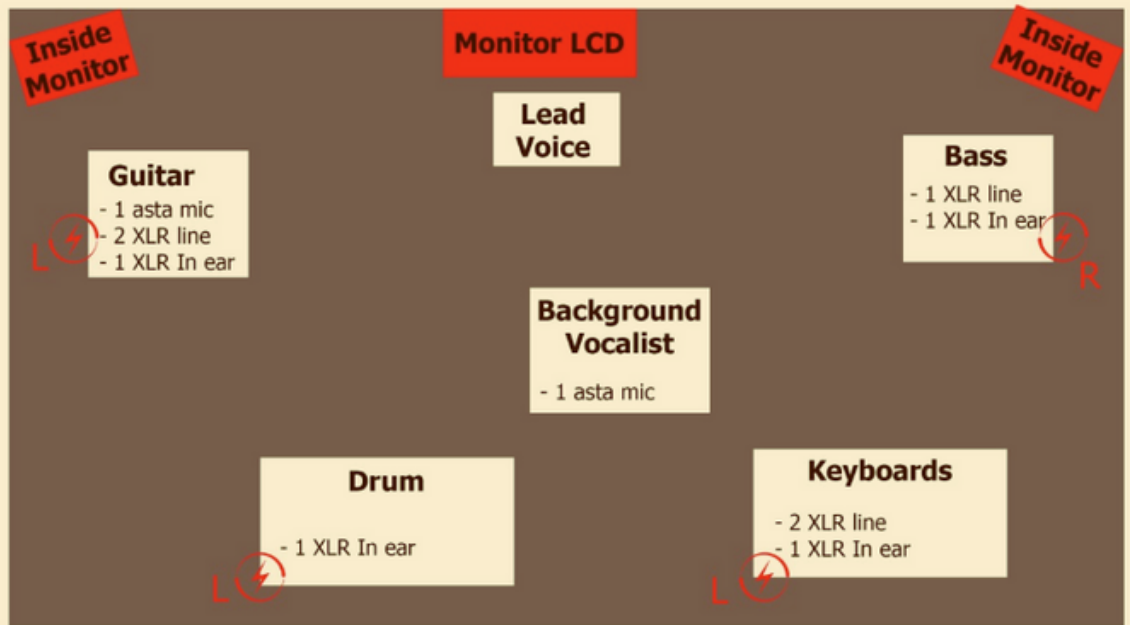

STAGE PLAN

Solo Mengoni Tribute band

FRONTE PUBBLICO

Da XXXXXXXXXXXXXXXXXXXXXXX

per info alessandro merenda 3336043226
solomengonitributeband@gmail.com