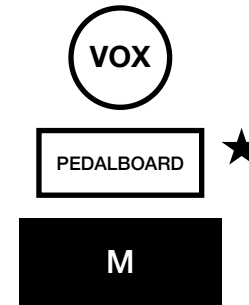

CHERRY BOMBS CHANNEL LIST/MIC LIST

- 1 KICK** b52 or D112
- 2 SNARE** SM57
- 3 HI HAT** 451 or similar
- 4 TOM1** E604 or similar
- 5 TOM2** E604 or similar
- 6 FLOOR TOM** E604 or similar
- 7 OH L** C414 or similar
- 8 OH R** C414 or similar
- 9 BASS** DI box
- 10 GTR L** SM57 or xlr
- 11 GTR R** xlr
- 12 KEY L** DI box
- 13 KEY R** DI box
- 14 VOX KEY** SM58
- 15 VOX BASS** SM58
- 16 VOX GTR** SM58
- 17 VOX** SM58

AUX

- 1 DRUM**
- 2 BASS**
- 3 VOX**
- 4 GTR**
- 5 KEY**

Legenda

★ 220v

M Monitor

★