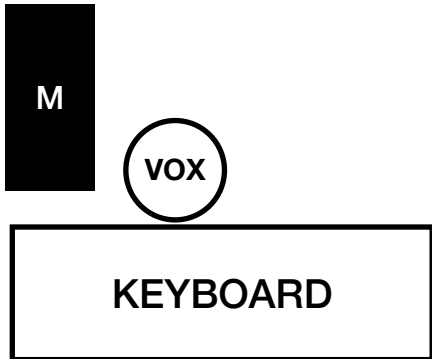

CHERRY BOMBS CHANNEL LIST/MIC LIST

- 1 KICK** b52 or D112
- 2 SNARE** SM57
- 3 HI HAT** 451 or similar
- 4 TOM1** E604 or similar
- 5 TOM2** E604 or similar
- 6 FLOOR TOM** E604 or similar
- 7 OH L** C414 or similar
- 8 OH R** C414 or similar
- 9 BASS** DI box
- 10 GTR L** SM57 or xlr
- 11 GTR R** xlr
- 12 KEY L** DI box
- 13 KEY R** DI box
- 14 VOX KEY** SM58
- 15 VOX BASS** SM58
- 16 VOX GTR** SM58
- 17 VOX** SM58

AUX

- 1 DRUM**
- 2 BASS**
- 3 VOX**
- 4 GTR**
- 5 KEY**

Legenda

★ 220v

M Monitor

★