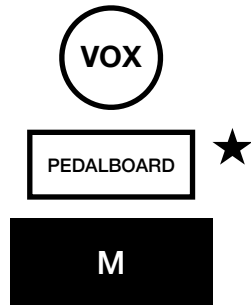

CHERRY BOMBS CHANNEL LIST/MIC LIST

- 1 KICK** b52 or D112
- 2 SNARE** SM57
- 3 HI HAT** 451 or similar
- 4 TOM1** E604 or similar
- 5 TOM2** E604 or similar
- 6 FLOOR TOM** E604 or similar
- 7 OH L** C414 or similar
- 8 OH R** C414 or similar
- 9 BASS** DI box
- 10 GTR L** SM57 or xlr
- 11 GTR R** xlr
- 12 KEY L** DI box
- 13 KEY R** DI box
- 14 VOX KEY** SM58
- 15 VOX BASS** SM58
- 16 VOX GTR** SM58
- 17 VOX** SM58

AUX

- 1 DRUM**
- 2 BASS**
- 3 VOX**
- 4 GTR**
- 5 KEY**

Legenda

★ 220v

M Monitor

★