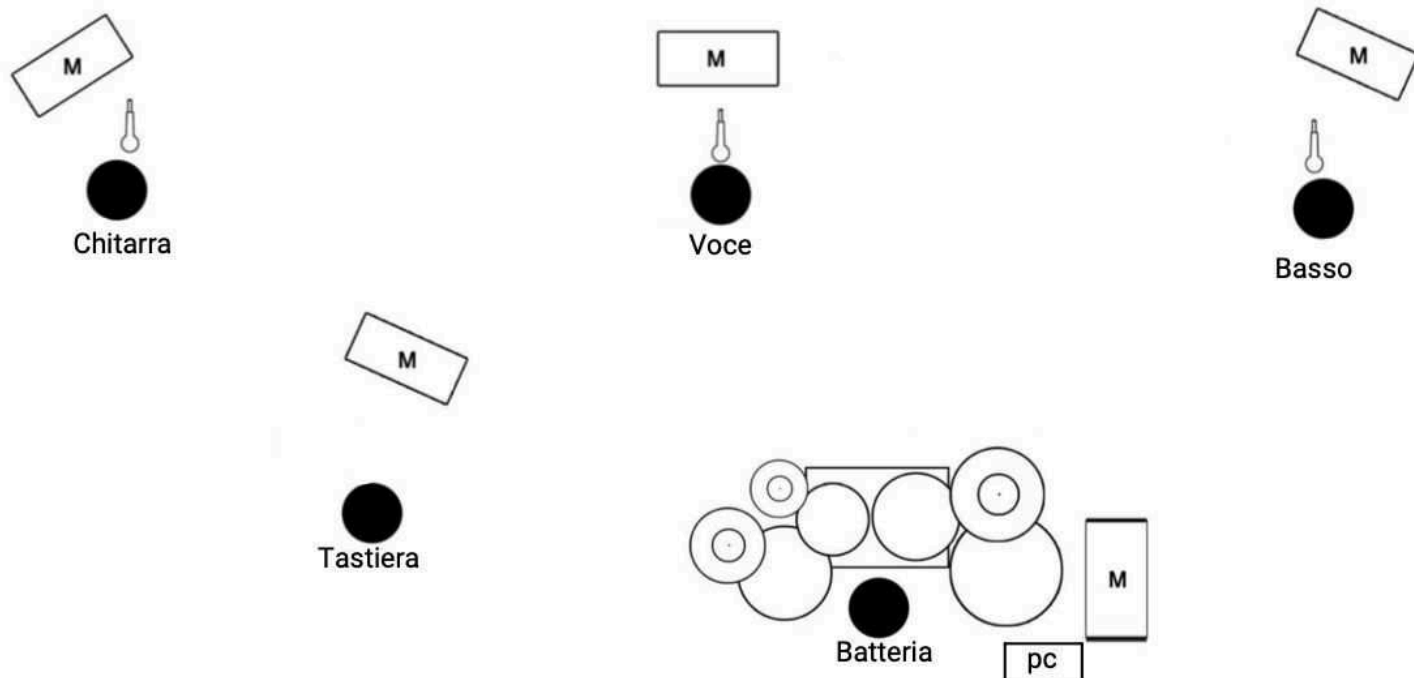

INFO E CONTATTI

Per qualsiasi informazione di carattere tecnico / organizzativo
è possibile contattare il numero **+39 3280210014**

COMPONENTI DELLA BAND

COMPONENTE	RUOLO	CONTATTO
DILETTA	Voice	3475572716
RAFFAELE	Bass	3280210014
GABRIELE T.	Drum	
PAOLO	Keys	
GABRIELE D.	Guitar	

STAGE PLAN